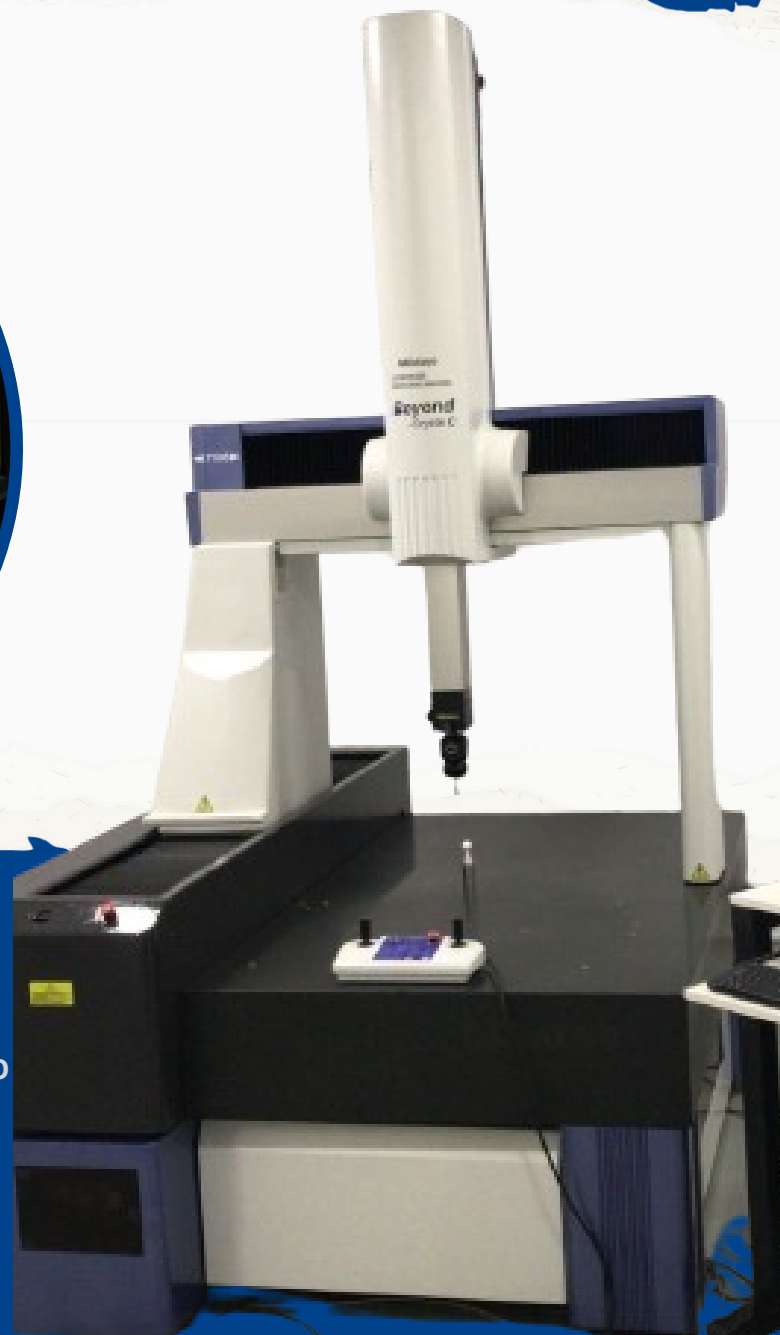

TRID

COMÉRCIO
IMPORTAÇÃO E
REPRESENTAÇÕES LTDA

Rua Engenheiro Francisco Pitta Brito, 531
Santo Amaro, São Paulo - SP, CEP 04753 -080
(11) 5524-0721
(11) 98940-2837 - whatsapp

MÁQUINA TRIDIMENSIONAL - MITUTOYO - CRYSTA C-7106

- Capacidade dos eixos: X=700mm Y=1000mm Z=600mm
- Resolução: 0.0001mm
- Incerteza da máquina: $(2,5+4L/1000) \mu\text{m}$
- Computador completo (CPU / monitor / teclado).
- Software Mitutoyo Geopak Win rodando em Windows 10
- Cabeçote Renishaw com Apalpador Renishaw TP20
- Esfera padrão e jogo de pontas